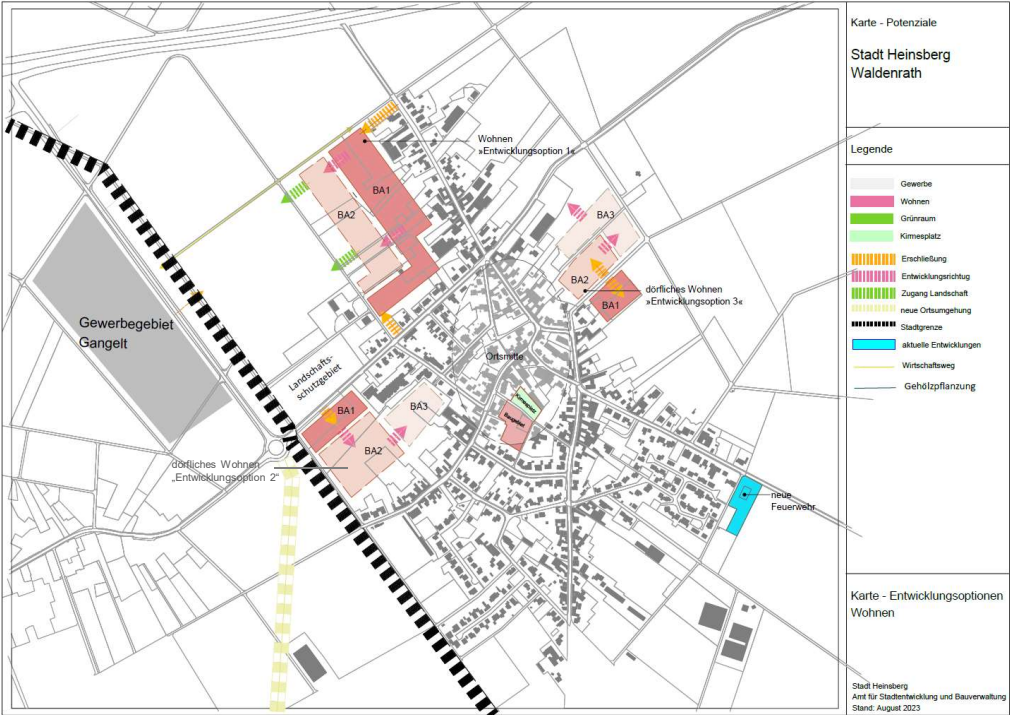

Geplanter Ablauf

- Räumliche Entwicklungen in Waldenrath
- Fragen / Diskussion

Räumliche Entwicklungen in Waldenrath

Ausgangslage

- Planungen zur räumlichen Entwicklung von Waldenrath unter Beachtung folgender Parameter:
 - Baugebietsentwicklung in Waldenrath
 - Standortfrage Kirmesplatz abstimmen
 - Entwicklung von Wohnbauflächen in Waldenrath
 - Bauabschnittsweise Entwicklung der Wohnbauflächen
 - Anpassung GIB-Ausweisung

Räumliche Entwicklungen in Waldenrath

Kirmesplatz-standort

Räumliche Entwicklungen in Waldenrath

Wohnbauentwicklung

Räumliche Entwicklungen in Waldenrath

Anpassungen GIB-Ausweisung

Räumliche Entwicklungen in Waldenrath